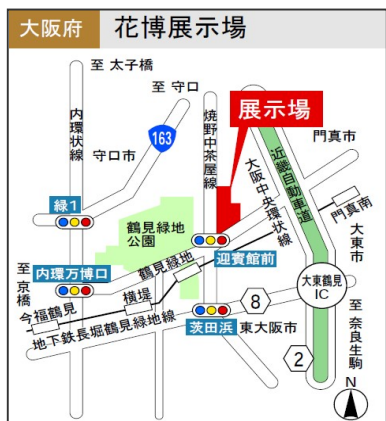

## 風水・家相講座

こだわりの住まいを建てる為、気になる風水や家相の見方などわかりやすくご説明いたします。

セミナーのスケジュールや会場は裏面をご確認ください。

ご来場の方に素敵な記念品をプレゼント!!

# お悩み解決フェアスケジュール

**完全予約制**

ご希望のご相談・セミナー・見学会が  
ございましたらお早めにご予約ください。

月	日	曜	開始時間	終了時間	形式	テーマ	会場
	6	土	11:00	11:45	セミナー	風水・家相講座	花博展示場
	7	日	10:00	16:00	見学会	完成現場見学会	東大阪市立花町
	8	月	11:00	11:45	セミナー	新築?中古? ぴったり住まい発見講座	花博展示場
1	13	土	11:00	11:45	セミナー	収納・片付け講座	花博展示場
	14	日	11:00	11:45	セミナー	マイホーム購入予算講座	花博展示場
			12:00	15:00	相談会	ライフプラン相談会	
	20	土	11:00	11:45	セミナー	土地探し講座	花博展示場
12:00			15:00	相談会	不動産相談会		
21	日	10:00	16:00	見学会	構造現場見学会	東大阪市稲田上町	