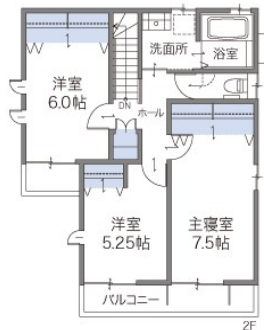

■営業時間 10:00~17:00 ■定休日 火曜・水曜
■住所 瀬戸市上之山町2丁目

ご予約はこちらから

(お電話でもご予約可能です) →→→

“暮らし手”発想の住まいづくり

life style **KURASITE**
ライフスタイルクラシテ

3LDK
+和室

土地面積: 209.84㎡ (63.47坪)
□延床面積: 104.34㎡ (31.56坪)
□1階床面積: 51.34㎡ (15.53坪)
□2階床面積: 53.00㎡ (16.03坪)

★見どころポイント★

2階に洗面所+浴室を設け、スムーズな洗濯動線。

- 2階にはバルコニー付きの2つの洋室
- 通風・採光に恵まれた南向き18帖の広々LDK
- 和室からの眺めも楽しめる大きなお庭
- ゆとりの3台駐車スペース

人と地球がはるこぶ住まい
サンヨーホームズ

Best Lifeコンシェルジュサロン藤が丘
〒465-0048
(名古屋東営業所) 名古屋市名東区藤見が丘6(セントラルスクエア5階)