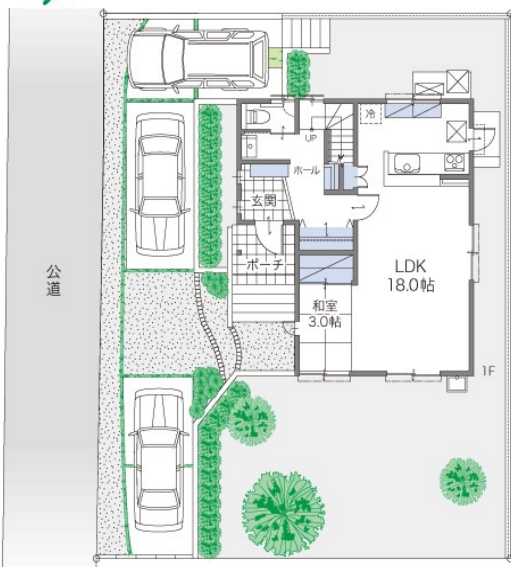

■営業時間 10:00~17:00 ■定休日 火曜・水曜
■住所 瀬戸市上之山町2丁目

ご予約はこちらから

(お電話でもご予約可能です) →→→

“暮らし手”発想の住まいづくり

life style **KURASITE**
ライフスタイルクラシテ

3LDK
+和室

土地面積: 209.84㎡ (63.47坪)
□延床面積: 104.34㎡ (31.56坪)
□1階床面積: 51.34㎡ (15.53坪)
□2階床面積: 53.00㎡ (16.03坪)

★見どころポイント★

2階に洗面所+浴室を設け、スムーズな洗濯動線。

- 2階にはバルコニー付きの2つの洋室
- 通風・採光に恵まれた南向き18帖の広々LDK
- 和室からの眺めも楽しめる大きなお庭
- ゆとりの3台駐車スペース

人と地球がはるこぶ住まい
サンヨーホームズ

Best Lifeコンシェルジュサロン藤が丘
〒465-0048
(名古屋東営業所) 名古屋市名東区藤見が丘6(セントラルスクエア5階)