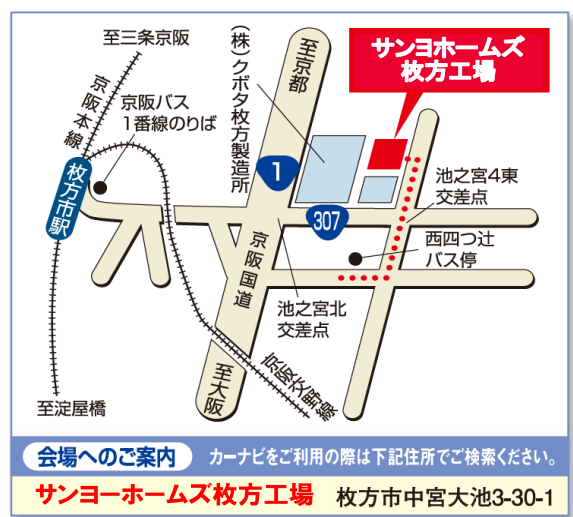

□南大阪営業所
TEL.0800-100-3982

□京阪奈営業所(京都)
TEL.0120-840-932

□京阪奈営業所(枚方)
TEL.0120-343-440

□リニューアル流通部
TEL.0800-222-3934

□賃貸・福祉営業部
TEL.0120-281-204

参加申込書

ふりがな			ご年齢		歳
お名前					
ご住所	〒				
電話番号	参加人数	大人	人	子供	人

会場のご案内 カーナビをご利用の際は下記住所でご検索ください。