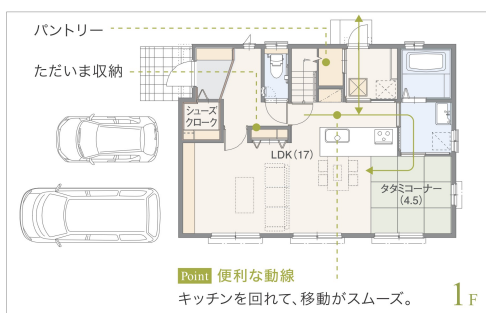

住まいづくりをお考えの皆様へ

夢のプラン相談会 &

土地探しHow toセミナー

予約制
参加無料

開催日

8月11日(土・祝) ~ 19日(日)

夢のプラン相談会

- ・今の敷地に希望も間取りが入るかな～?
- ・家事のしやすいプランってできるの?
- ・道路と敷地に高低差があるけど大丈夫??